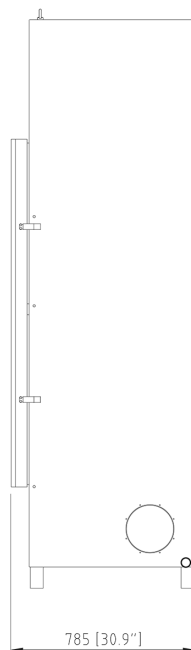

Unika filterkassetter

Absolent har, som ett av få företag i branschen, specialiserat sig på filtrering av luft innehållande våta partiklar.

Detta har genererat en filterkassett med lång livscykel kombinerat med en konstant hög avskiljningsgrad.

Ljudnivå, dB(A)¹⁾

Tekniska Data

A•smoke²⁰

Luftmängd max.	[m³/h]	2000
Ljudnivå, 1m framför filterenhet¹⁾	[dB(A)]	64
Vikt (torra filter)	[kg]	300
Tillgängligt dim. externt tryckfall	[Pa]	430
Filterarea filter 1 (Absolentfilter)	[m²]	11,4
Filterarea filter 2 (Absolentfilter)	[m²]	13,6
Filterarea filter 3 (HEPA-filter)	[m²]	20,4

Fläktdata

Motoreffekt	[kW]	2,2
Spänning	[V]	380-420
Märkström (3-fas, 400V)	[A]	4,6
Varvtal	[rpm]	2900

¹⁾ Rumsabsorption = 200 m², Halvsfärisk utbredning. Vid ljudberäkning på specifikt rum, kontakta oss på Absolent eller någon av våra återförsäljare.

Standardutrustning

- Färg RAL 7035 finstruktur SK3
  Andra färger finns på begäran!
- Elektronisk manometer för
  - ✓ Mätning av tryckfall och driftstid.
  - ✓ Larmindikering med lampa (LED).
  - ✓ Digital utsignal för fjärrlarm

Tillbehör

- Startutrustning för fläkt. Manuellt eller kontaktormotorskydd (för automatisk eller extern start).
- Utloppshuv
- Kolfilter
- Kanalanslutning för på marknaden förekommande typer av stål- eller plaströr.
- Förlängningsben
- Vätskelås för olika anslutning av retur-oljeledningen.
- Pumplåda för pumpning av returoolja från filtret.
- Ljudisolering (-3dB)
- Extra utloppsljuddämpare (-2dB).
- Specialfärg

Sverige • Tyskland • Kina • Frankrike • USA
Absolent AB | Kartåsgatan 1 | SE-53140 Lidköping
Tel : +46 (0)510 48 40 00 | Email: info@absolent.se
www.absolent.se