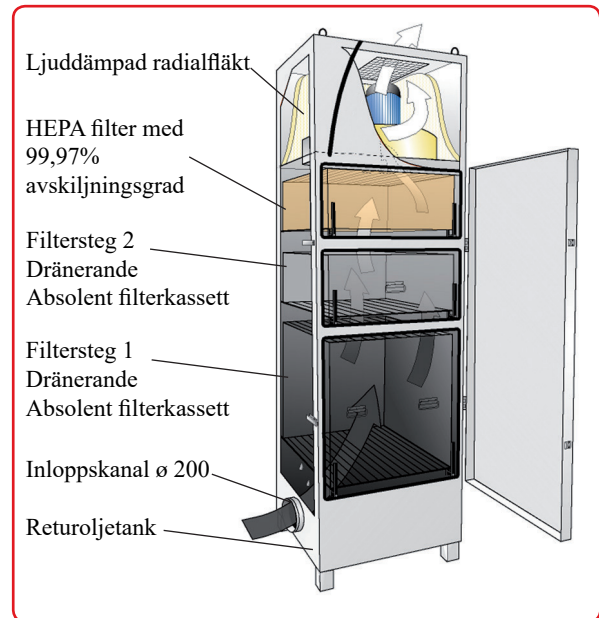

Garanterad funktion för oljerök.

Oljerökpartiklar är mycket små, mindre än 1,0 µm. Andra filtertyper, som t ex centrifugalavskiljare, har svårt att avskilja så små partiklar. Absolentfiltret är konstruerat just för denna uppgift.

Ett oljedimfilter som knappast hörs, vilket maskinoperatören kommer att uppskatta.

Funktion

Filtreringen av oljedimman sker i tre steg. Processluften passerar först genom en självdränerande Absolent filterkassett, där större delen av oljepartiklarna avskiljs. När filtret är mättat droppar oljan ner i returoljjetanken. Luften passerar vidare genom ytterligare ett Absolent filter, där de resterande större partiklarna filteras bort. Det tredje filtersteget utgörs av ett HEPA-filter, som har en garanterad och konstant avskiljningsgrad på 99,97 % vid en partikelstorlek av 0,3 µm. Varje filtersteg har en manometer som visar när det är tid för filterbyte. Absolents A•smoke-filter kan köras kontinuerligt utan onödiga driftsstopp, då filterkassetterna är självdränerande. Returoljan samlas i bottenröret för återvinning.