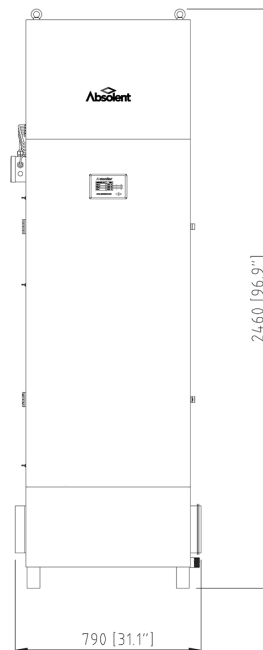

Unika filterkassetter

Absolent har, som ett av få företag i branschen, specialiserat sig på filtrering av luft innehållande våta partiklar.

Detta har genererat en filterkassett med lång livscykel kombinerat med en konstant hög avskiljningsgrad.

Ljudnivå, dB(A)¹⁾

Tekniska Data

A•smoke²⁰

Luftmängd max.	[m³/h]	2000
Ljudnivå, 1m framför filterenhet¹⁾	[dB(A)]	64
Vikt (torra filter)	[kg]	300
Tillgängligt dim. externt tryckfall	[Pa]	430
Filterarea filter 1 (Absolentfilter)	[m²]	11,4
Filterarea filter 2 (Absolentfilter)	[m²]	13,6
Filterarea filter 3 (HEPA-filter)	[m²]	20,4

Fläktdata

Motoreffekt	[kW]	2,2
Spänning	[V]	380-420
Märkström (3-fas, 400V)	[A]	4,6
Varvtal	[rpm]	2900

¹⁾ Rumsabsorption = 200 m², Halvsfärisk utbredning. Vid ljudberäkning på specifikt rum, kontakta oss på Absolent eller någon av våra återförsäljare.

Standardutrustning

- Färg RAL 7035 finstruktur SK3
  Andra färger finns på begäran!
- Elektronisk manometer för
  - ✓ Mätning av tryckfall och driftstid.
  - ✓ Larmindikering med lampa (LED).
  - ✓ Digital utsignal för fjärrlarm

Tillbehör

- Startutrustning för fläkt. Manuellt eller kontaktormotorskydd (för automatisk eller extern start).
- Utloppshuv
- Kolfilter
- Kanalanslutning för på marknaden förekommande typer av stål- eller plaströr.
- Förlängningsben
- Vätskelås för olika anslutning av retur-oljeledningen.
- Pumplåda för pumpning av returoolja från filtret.
- Ljudisolering (-3dB)
- Extra utloppsljuddämpare (-2dB).
- Specialfärg

Sverige • Tyskland • Kina • Frankrike • USA
Absolent AB | Kartåsgatan 1 | SE-53140 Lidköping
Tel : +46 (0)510 48 40 00 | Email: info@absolent.se
www.absolent.se