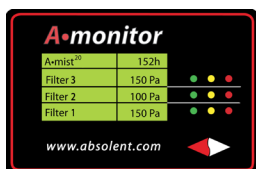

Standardutrustning

- Färg RAL 7035 finstruktur SK3
  Andra färger finns på begäran!
- Elektronisk manometer för
  - ✓ Mätning av tryckfall och driftstid.
  - ✓ Larmindikering med lampa (LED).
  - ✓ Digital utsignal för fjärrlarm

Tillbehör

- Startutrustning för fläkt. Manuellt eller kontaktormotorskydd (för automatisk eller extern start).
- Utloppshuv
- Kolfilter
- Kanalanslutning för på marknaden förekommande typer av stål- eller plaströr.
- Förlängningsben
- Vätskelås för olika anslutning av retur-oljeledningen.
- Pumplåda för pumpning av returoolja från filtret.
- Ljudisolering (-3dB)
- Extra utloppsljuddämpare (-2dB).
- Specialfärg