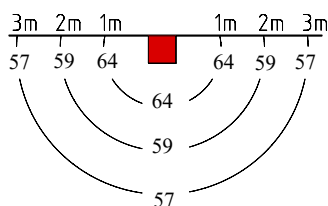

Ljudnivå, dB(A)¹⁾