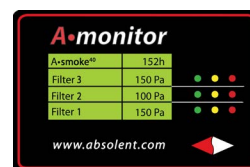

Elektronisk manometer

- Mätning av tryckfall och driftstid.
- Larmindikering med lampa (LED).
- Digital utsignal för fjärrlarm

Tekniska Data		A•smoke^{80T}	A•smoke^{160T}	A•smoke^{240T}	A•smoke^{320T}
Luftmängd max.	[m³/h]	8000	16000	24000	32000
Vikt (med rena filterkassetter)	[kg]	1430	2500	3900	5200
Höjd m. centrerat utlopp (A)	[mm]	2940	3348	3532	-
Höjd m. sidoutlopp (A)	[mm]	2944	-	3308	3905
Bredd (B)	[mm]	1153	2263	3428	4585
Djup (C)	[mm]	2115	2165	2165	2170
Rek. Inloppskanal (D)	[mm]	ø400	ø630	710	900
Rek. Utloppskanal (E)	[mm]	ø500	ø800	800	1960x740
Filterarea filter 1 (Absolentfilter)	[m²]	48	96	144	192
Filterarea filter 2 (Absolentfilter)	[m²]	51	102	153	204
Filterarea filter 3 (HEPA-filter)	[m²]	112,8	225,6	338,4	451,2

Filteraggregat för större luftmängder offereras på begäran.

Standardutrustning

- Färg RAL 7035 finstruktur SK3
  Andra färger finns på begäran!
- Elektroniskt manometer för avläsning av tryckfall över filter
- Lyftöglor

Tillbehör

- Extern fläkt
- Startutrustning för fläkt
- Returoljepump
- Styring av returoljepump
- Frekvensstyrning av fläkt med reglering för konstant undertryck
- Anslutning för på marknaden förekommande typer av stål- eller plaströr
- Filtersläde för enklare kassettbyte
- Specialfärg