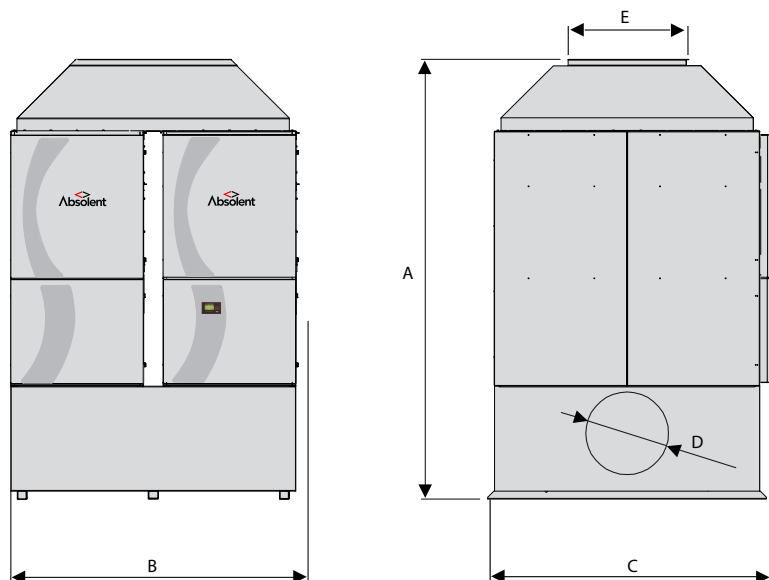

Principskiss (A•smoke^{160T})