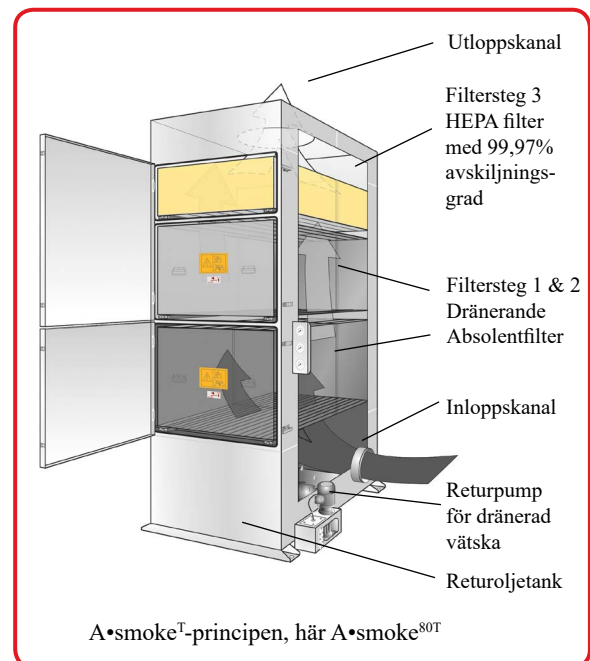

# Oljerökfiltren A•smoke<sup>T</sup> central

Absolents oljerökfilter A•smoke<sup>T</sup> är en av världens effektivaste utrustningar för rening av oljedimma och oljerök. Centralfilterserien består av parallellkopplade moduler och dimensioneras efter kundens luftmängdsbehov. A•smoke<sup>T</sup> är konstruerat för att klara de allra svåraste applikationerna, som t ex härdning och har samtidigt ett extremt lågt servicebehov.

**Garanterad funktion för oljerök.**

Oljerökpartiklar är mycket små, mindre än 1,0 µm. Andra filtertyper, som t ex centrifugalavskiljare, har svårt att avskilja så små partiklar.

**Mycket långa serviceintervall.**

## Funktion

Filtreringen sker i tre steg. Processluften passerar först genom två självdränerande Absolent filterkassetter. Här avskiljs minst 95% av oljepartiklarna. Det tredje steget utgörs av ett HEPA-filter, vilket har en garanterad och konstant avskiljningsgrad på 99,97% vid en partikelstorlek av 0,3 µm. Absolents A•smoke<sup>T</sup>-filter kan köras kontinuerligt utan onödiga driftsstopp, då filterkassetterna är självdränerande. Returoljan samlas upp i botten på filtret för återvinning. Filteraggregaten anslutes till en extern fläkt.